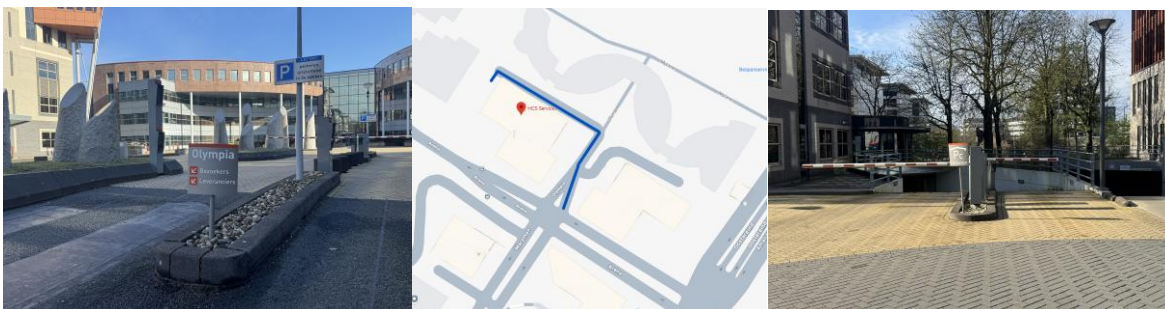

Spreekuurlocatie Hilversum

HCS is gevestigd in een gedeeld kantoorpand. HCS zit gevestigd op de eerste verdieping.

Adres

HCS Services
Olympia 1, 1213 NS
Hilversum
Telefoonnummer: 088 – 1810 000

Bekijk de routebeschrijving in [Google Maps](#).

Openbaar vervoer

De dichtstbijzijnde bushalte is: Hilversum Arenapark. Deze bushalte is direct voor de ingang van het pand.

Parkeren

Je parkeert gratis op het terrein. Bel aan bij de belpaal bij de **linker** slagboom, dan openen we deze voor je. Rij links om de rotonde naar parkeergarage C. Bel daar nog een keer aan. De receptie opent dan de slagboom. Je kunt daarna in de garage parkeren. Bekijk ook [deze video](#) voor een duidelijke uitleg.

Rechts van de hoofdingang is ook een fietsenstalling.

Ingang

De HCS receptie zit op de eerste verdieping van het gebouw. Je kunt naar binnen via de hoofdingang aan de straatkant, of via de parkeergarage. Neem de trap of lift naar boven.